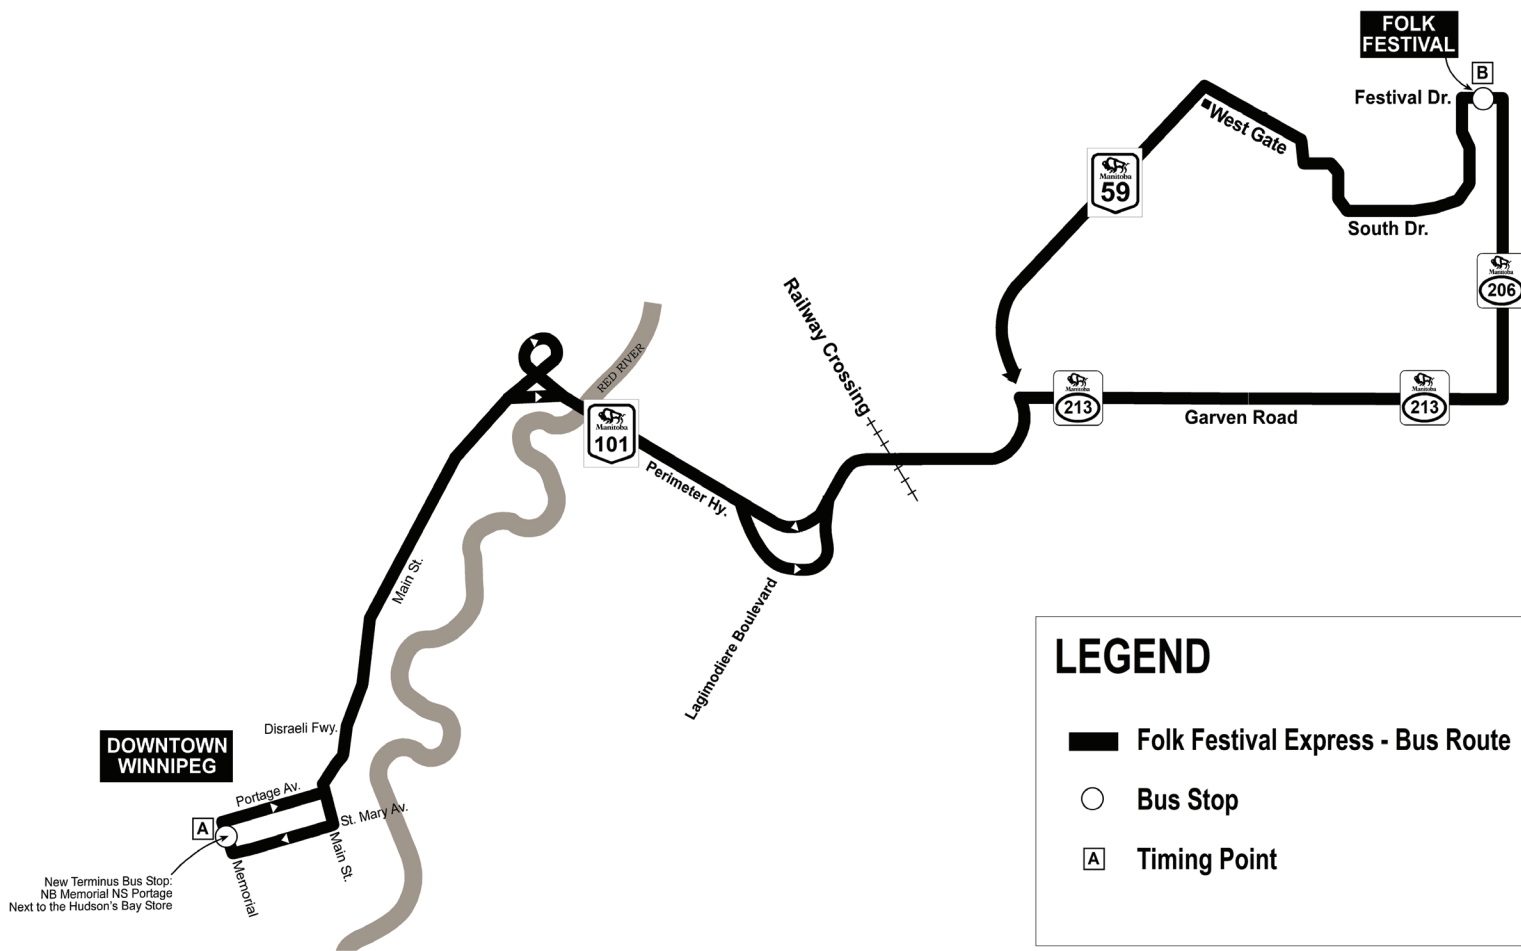

# FOLK FEST EXPRESS

	To The Folk Festival		To Winnipeg	
	A Memorial & Portage	B Festival Site	B Festival Site Departure	A Arrive Memorial Terminal
<b>THURSDAY, July 11th</b>	16:00	16:45	17:00	17:45
	16:15	17:00	17:30	18:15
	16:30	17:15	18:00	18:45
	17:00	17:45	19:00	19:45
	17:30	18:15	19:30	20:15
	18:00	18:45	20:00	20:45
	18:30	19:15	21:00	21:45
	19:00	19:45	22:00	22:45
	20:00	20:45	23:00	23:45
	21:00	21:45	23:30	24:15
	22:00	22:45	24:00	24:45
	23:00	23:45	24:15	01:00
			24:30	01:15
<b>FRIDAY, SATURDAY July 12th-13th</b>	10:00	10:45	11:00	11:45
	10:15	11:00	11:30	12:15
	10:30	11:15	12:00	12:45
	10:45	11:30	12:30	13:15
	11:00	11:45	13:00	13:45
	11:30	12:15	13:30	14:15
	12:00	12:45	14:00	14:45
	12:30	13:15	15:00	15:45
	13:00	13:45	16:00	16:45
	13:30	14:15	17:00	17:45
	14:00	14:45	18:00	18:45
	15:00	15:45	19:00	19:45
	16:00	16:45	19:30	20:15
17:00	17:45	20:00	20:45	
18:00	18:45	20:30	21:15	
18:30	19:15	21:00	21:45	
19:00	19:45	21:30	22:15	
19:30	20:15	22:00	22:45	
20:00	20:45	22:15	23:00	
20:30	21:15	22:30	23:15	
21:00	21:45	23:00	23:45	
21:30	22:15	23:15	24:00	
22:00	22:45	23:30	24:15	
22:30	23:15	23:45	24:30	
23:00	23:45	24:00	24:45	
23:30	00:15	24:15	01:00	
24:00	00:45	24:30	01:15	
24:30	01:15	24:45	01:30	
		01:00	01:45	
		01:30	02:15	
<b>SUNDAY, July 14th</b>	10:00	10:45	11:00	11:45
	10:15	11:00	11:30	12:15
	10:30	11:15	12:00	12:45
	10:45	11:30	13:00	13:45
	11:00	11:45	13:30	14:15
	11:30	12:15	14:00	14:45
	12:00	12:45	15:00	15:45
	12:30	13:15	16:00	16:45
	13:00	13:45	17:00	17:45
	14:00	14:45	18:00	18:45
	15:00	15:45	19:00	19:45
	16:00	16:45	19:30	20:15
	17:00	17:45	20:00	20:45
18:00	18:45	20:30	21:15	
18:30	19:15	21:00	21:45	
19:00	19:45	21:30	22:15	
19:30	20:15	22:00	22:45	
20:00	20:45	22:15	23:00	
20:30	21:15	22:30	23:15	
21:00	21:45	22:45	23:30	
21:30	22:15	23:00	23:45	
22:00	22:45	23:15	24:00	
22:30	23:15	23:30	24:15	
23:00	23:45	23:45	24:30	
		24:00	24:45	