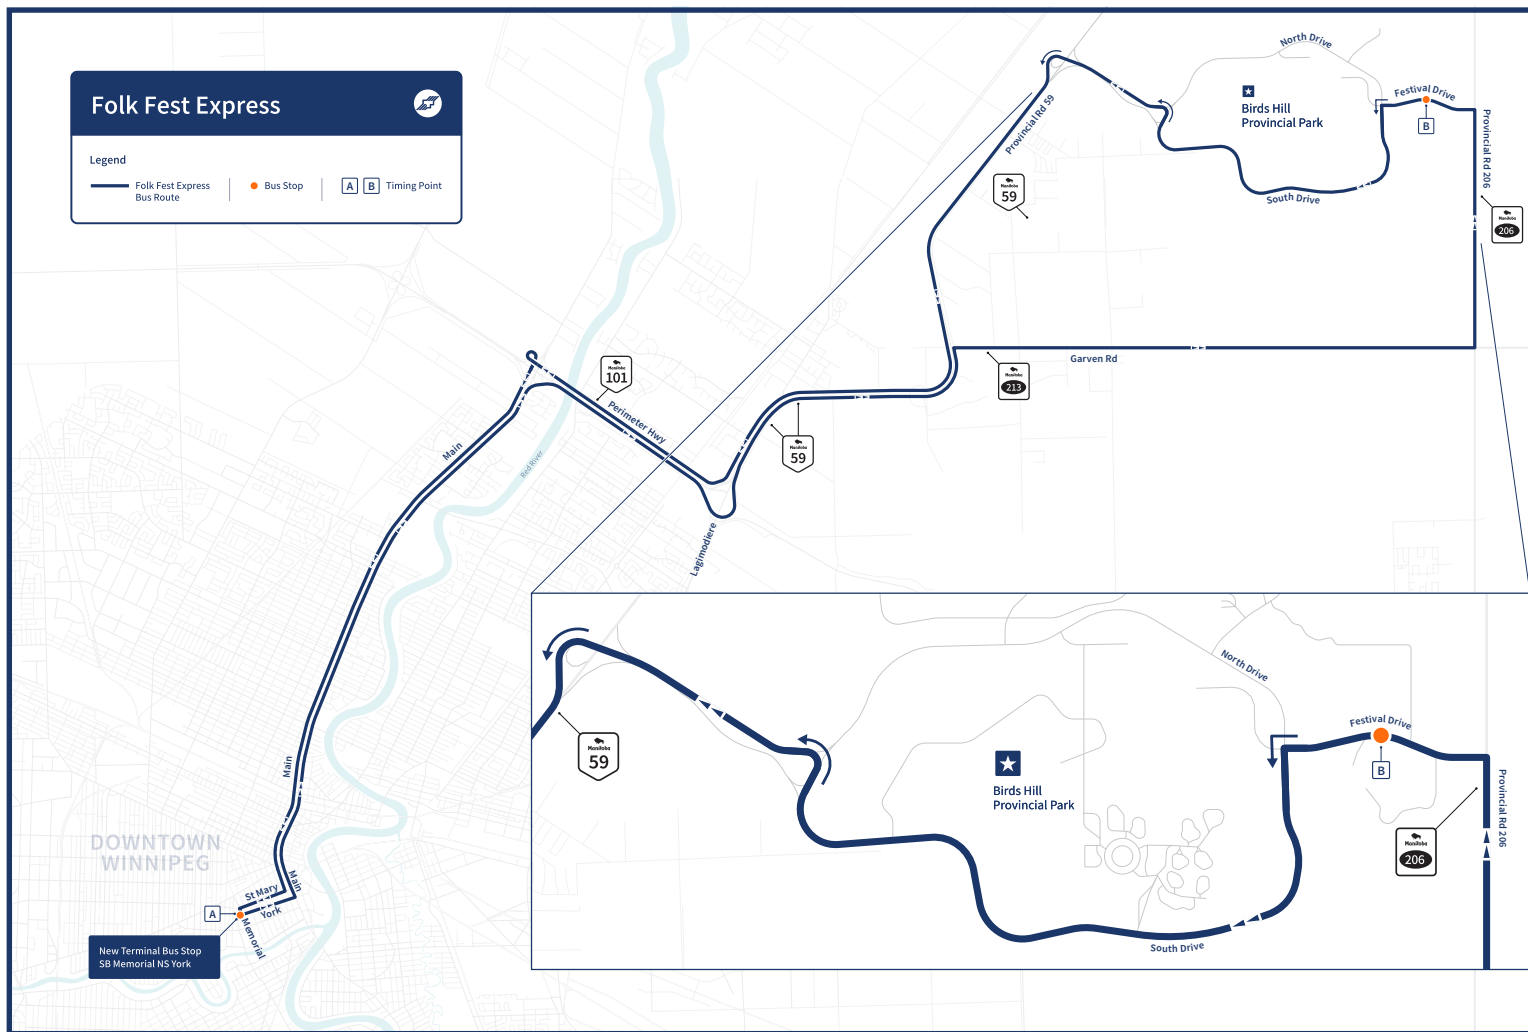

WINNIPEG FOLK FESTIVAL

THURSDAY, July 10th

To The Folk Festival		To Winnipeg	
A	B	B	A
Memorial & York	Festival Site	Festival Site Departure	Arrive Memorial Terminal
16:00	16:45	17:00	17:45
16:15	17:00	17:30	18:15
16:30	17:15	18:00	18:45
17:00	17:45	19:00	19:45
17:30	18:15	19:30	20:15
18:00	18:45	20:00	20:45
18:30	19:15	21:00	21:45
19:00	19:45	22:00	22:45
20:00	20:45	23:00	23:45
21:00	21:45	23:30	24:15
22:00	22:45	24:00	24:45
23:00	23:45	24:15	01:00
		24:30	01:15

SUNDAY, July 13th

To The Folk Festival		To Winnipeg	
A	B	B	A
Memorial & York	Festival Site	Festival Site Departure	Arrive Memorial Terminal
10:00	10:45	11:00	11:45
10:15	11:00	11:30	12:15
10:30	11:15	12:00	12:45
10:45	11:30	13:00	13:45
11:00	11:45	13:30	14:15
11:30	12:15	14:00	14:45
12:00	12:45	15:00	15:45
12:30	13:15	16:00	16:45
13:00	13:45	17:00	17:45
14:00	14:45	18:00	18:45
15:00	15:45	19:00	19:45
16:00	16:45	19:30	20:15
17:00	17:45	20:00	20:45
18:00	18:45	20:30	21:15
18:30	19:15	21:00	21:45
19:00	19:45	21:30	22:15
19:30	20:15	22:00	22:45
20:00	20:45	22:30	23:15
20:30	21:15	22:45	23:30
21:00	21:45	23:00	23:45
21:30	22:15	23:15	24:00
22:00	22:45	23:30	24:15
22:30	23:15	24:00	24:45
23:00	23:45	24:30	25:15
23:30	24:15		

**FRIDAY, SATURDAY
July 11th-12th**

10:00	10:45	11:00	11:45
10:15	11:00	11:30	12:15
10:30	11:15	12:00	12:45
10:45	11:30	12:30	13:15
11:00	11:45	13:00	13:45
11:30	12:15	13:30	14:15
12:00	12:45	14:00	14:45
12:30	13:15	15:00	15:45
13:00	13:45	16:00	16:45
13:30	14:15	17:00	17:45
14:00	14:45	18:00	18:45
15:00	15:45	19:00	19:45
16:00	16:45	19:30	20:15
17:00	17:45	20:00	20:45
18:00	18:45	20:30	21:15
18:30	19:15	21:00	21:45
19:00	19:45	21:30	22:15
19:30	20:15	22:00	22:45
20:00	20:45	22:15	23:00
20:30	21:15	22:30	23:15
21:00	21:45	22:45	23:30
21:30	22:15	23:00	23:45
22:00	22:45	23:30	24:15
22:30	23:15	24:00	24:45
23:00	23:45	24:15	01:00
23:15	24:00	24:30	01:15
23:30	00:15	24:45	01:30
23:45	24:30	01:00	01:45
24:00	00:45	01:30	02:15
24:30	01:15		